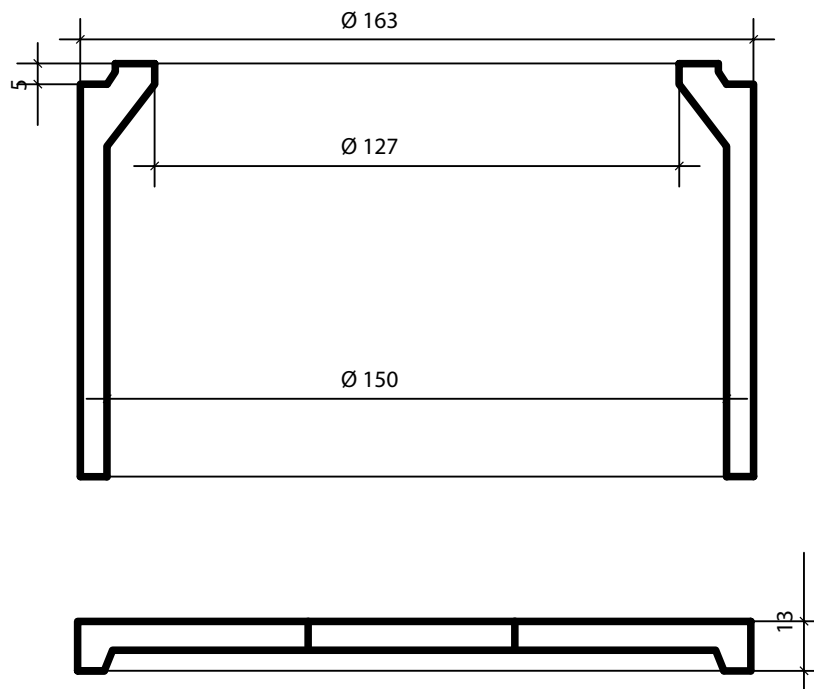

STEENPUTRING Ø 150 + DEKSEL ANNEAU DE Puits + COUVERCLE

GEWICHT / POIDS : 1075 KG

GEWICHT DEKSEL / POIDS COUVERCLE : 345 KG