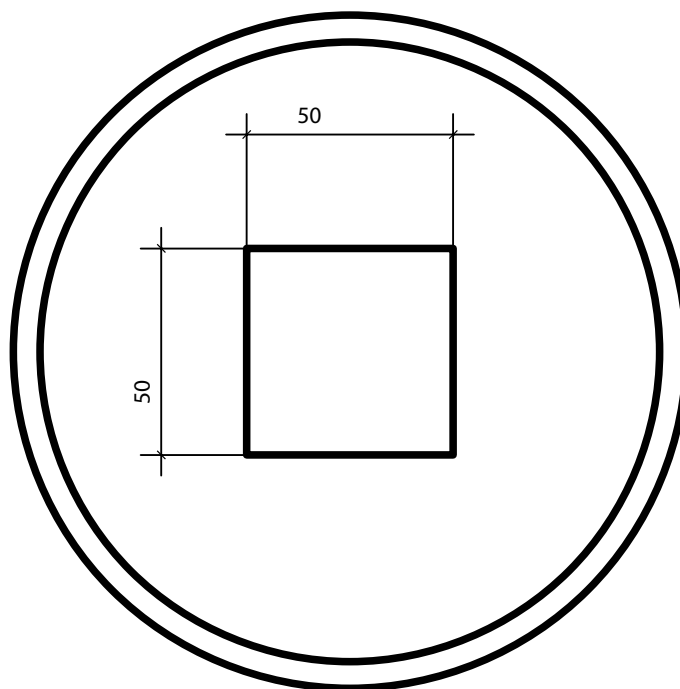

STEENPUTRING Ø 150 + DEKSEL ANNEAU DE Puits + COUVERCLE

GEWICHT / POIDS : 1075 KG

GEWICHT DEKSEL / POIDS COUVERCLE : 345 KG